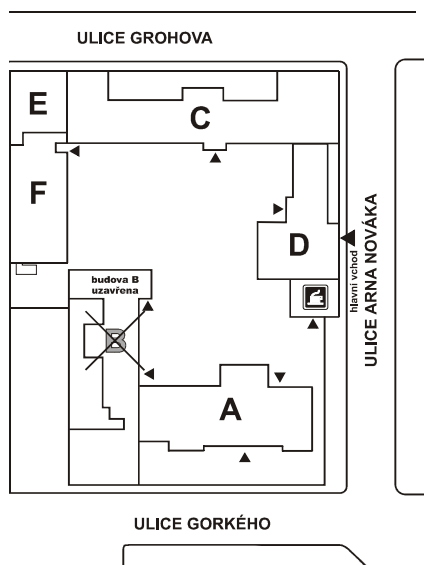

Rozmístění budov v areálech Arna Nováka a Gorkého – Jaselská:

6. HARMONOGRAM AKADEMICKÉHO ROKU 2010/2011

Období	podzim 2011
Zveřejnění rozvrhu	1. 7. 2011, 00:00
Začátek registrace předmětů	1. 7. 2011, 17:00
Konec registrace předmětů	16. 9. 2011, včetně
Začátek zápisu předmětů	17. 9. 2011, 17:00
Konec zápisu předmětů	18. 9. 2011, včetně
Začátek změn v zápisu předmětů	19. 9. 2011, 00:00
Začátek výuky	19. 9. 2011*
Konec změn v zápisu předmětů	2. 10. 2011, včetně
Konec výuky	16. 12. 2011
Začátek zkouškového období	2. 1. 2012
Konec zkouškového období	10. 2. 2012, včetně
Začátek prodlouženého zkouškového období	13. 2. 2012
Konec prodlouženého zkouškového období	17. 2. 2012, včetně