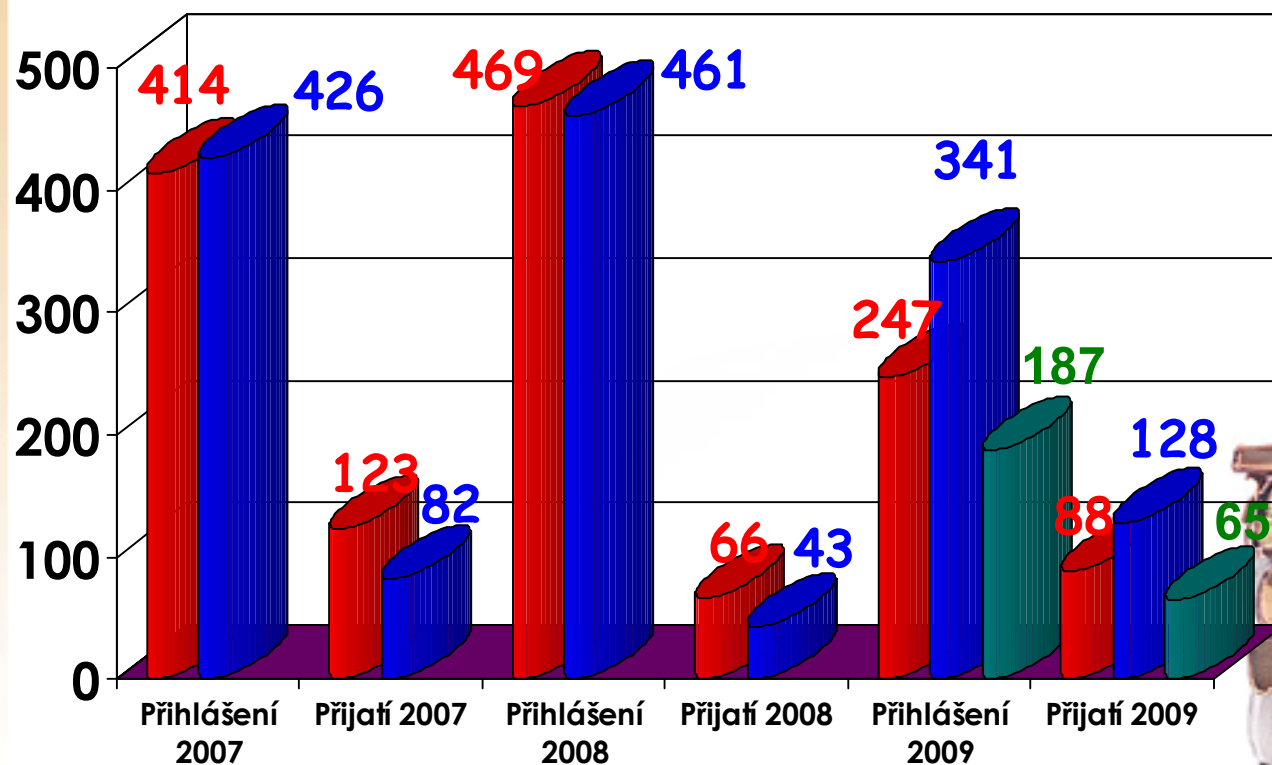

- ❑ ***Podniky a organizace***
 - ❑ Manažer vzdělávání
 - ❑ Personalista

- ❑ ***Instituce vědy, výzkumu***

Přijímací zkoušky

- ❑ Přijímací řízení tvoří pouze Test studijních předpokladů
- ❑ Více informací najdete na [webových stránkách](#) FF MU

Počty uchazečů (příhlášek) a přijatých do bakalářského studia

- Pedagogika
- Sociální pedagogika a poradenství
- Pedagogika-kombinované studium

Počty uchazečů (příhlášek) a přijatých do navazujícího mgr. studia